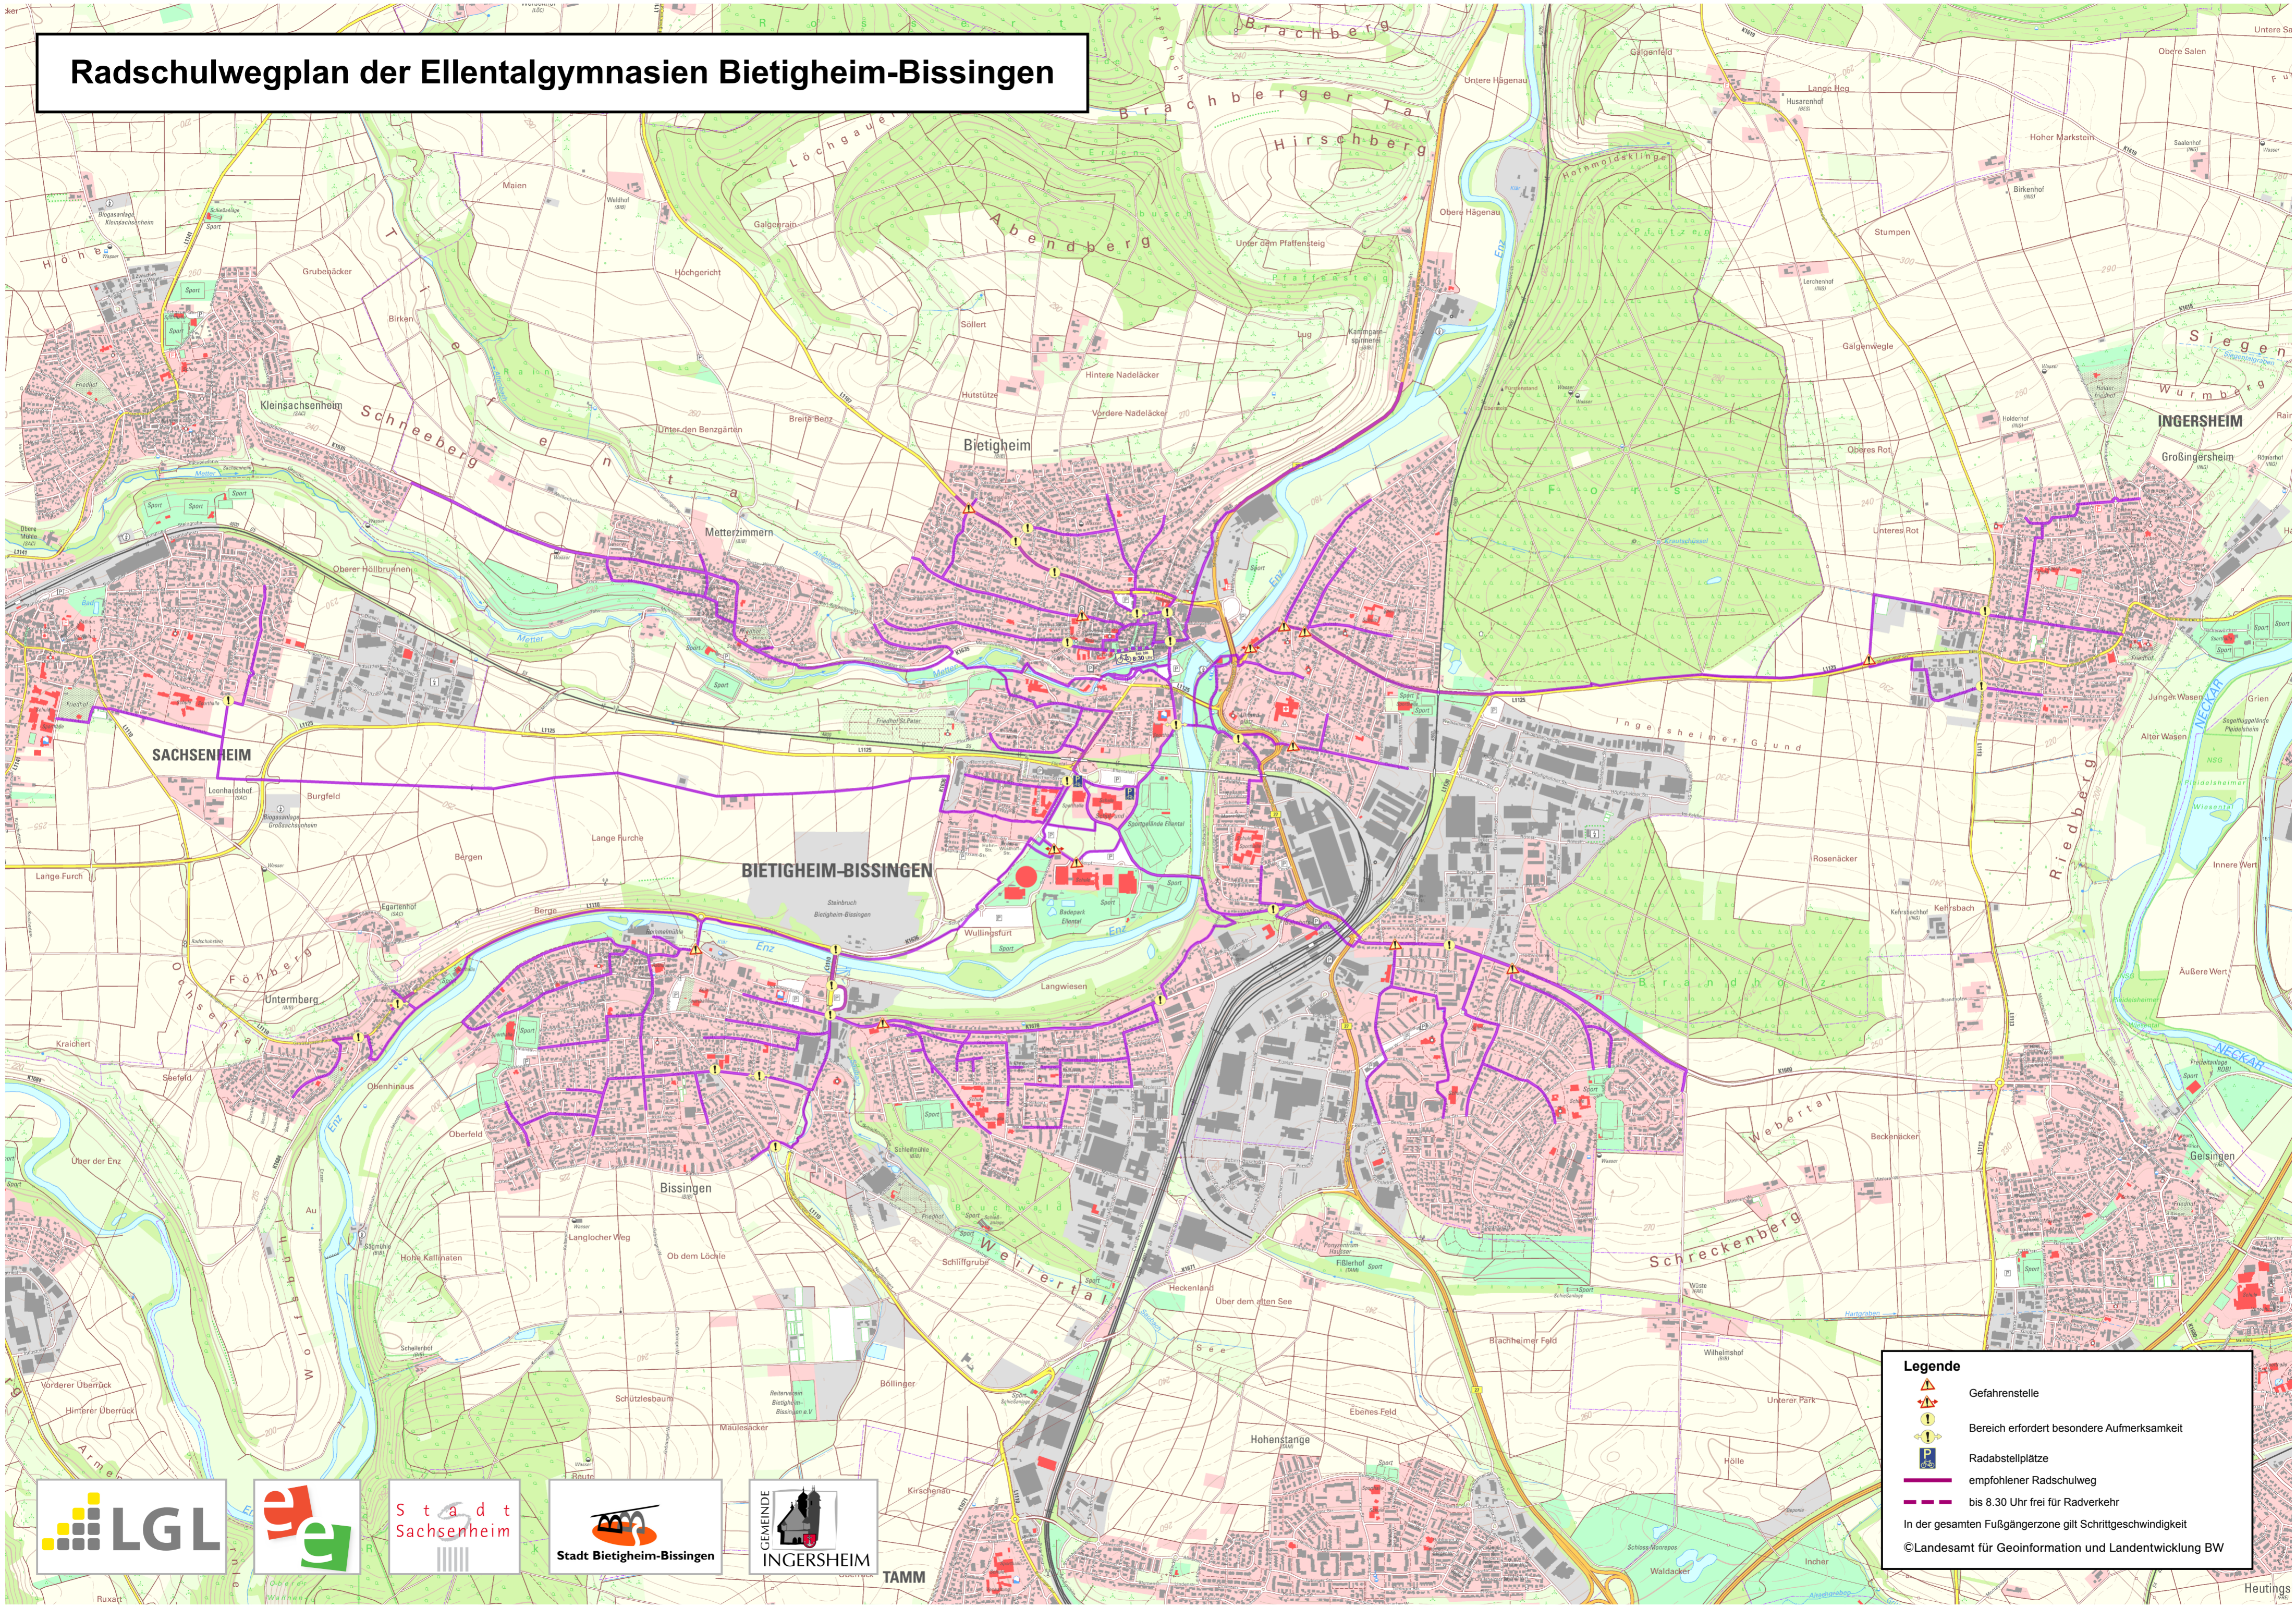

Radschulwegplan der Ellentalgymnasien Bietigheim-Bissingen

Legende

- Gefahrenstelle
- Bereich erfordert besondere Aufmerksamkeit
- Radabstellplätze
- empfohlener Radschulweg
- bis 8.30 Uhr frei für Radverkehr

In der gesamten Fußgängerzone gilt Schrittgeschwindigkeit
 ©Landesamt für Geoinformation und Landentwicklung BW

TAMM